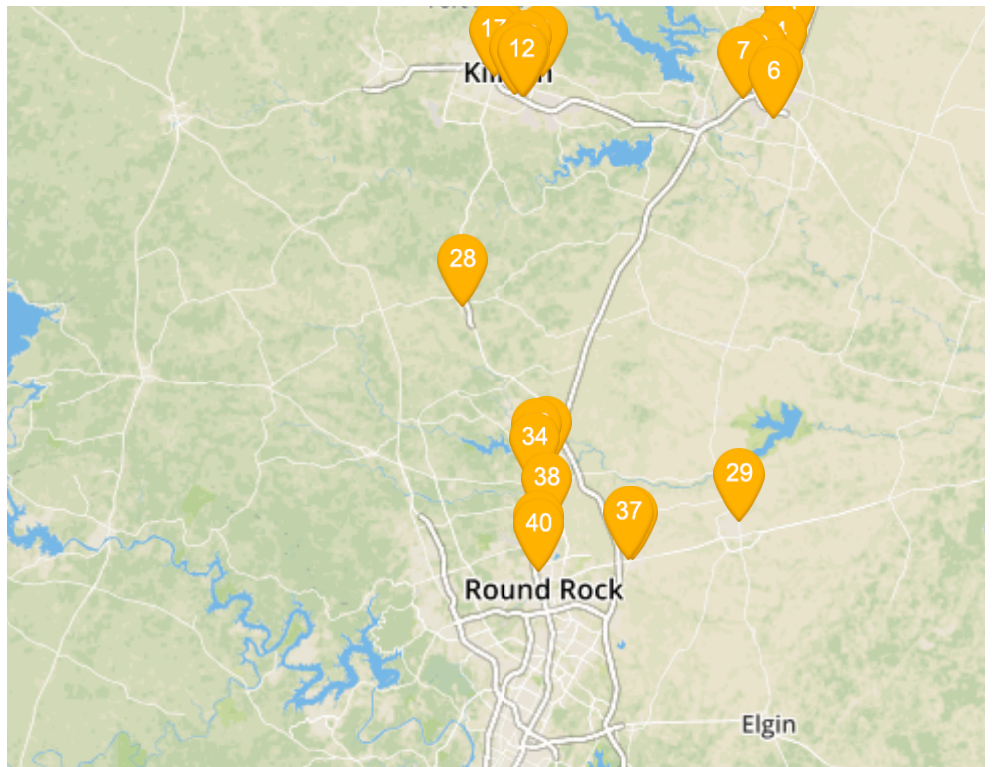

3550 S General Bruce Dr
Temple, TX 76504
254-773-1741 **Open today**
🚗 [Get Directions](#) **Hours 9:00pm**

1.2 mi

Call for Stock
711 N General Bruce Dr
Temple, TX 76504-2487
254-791-2002
🚗 [Get Directions](#)

1.2 mi

Call for Stock
711 N General Bruce Dr
Temple, TX 76504
254-791-2002
🚗 [Get Directions](#)

© Mapbox © OpenStreetMap